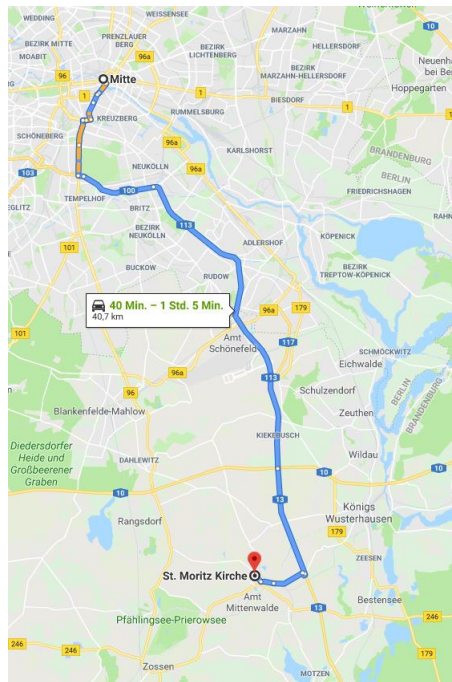

### Auto:

© Google Maps

Von Berlin-Mitte Südlich über B1/Mühlendamm, Axel-Springer-Straße und Lindenstraße fahren, rechts auf die Gitschiner Str abbiegen und links auf die B96 abbiegen. Nach 3,2km links auf die A100 Richtung Dresden/Neuköln/Flughafen Schönefeld einordnen, die nächsten 38,2 km dem Straßenverlauf über die A100, A113 und A13 folgen. Auf der A13 die Ausfahrt 3-Mittenwalde nehmen und links auf die Schenkendorfer Chaussee abbiegen. Dem Straßenverlauf über Rathausstraße folgen und nach 2,5km rechts abbiegen auf Baruther Vorstadt. Nach 500m links abbiegen auf St.-Moritz-Kirchstraße, die Kirche befindet sich nach 100m auf der rechten Seite.  
**Ziel: St. Moritz-Kirchstraße 2-8, 15749 Mittenwalde**