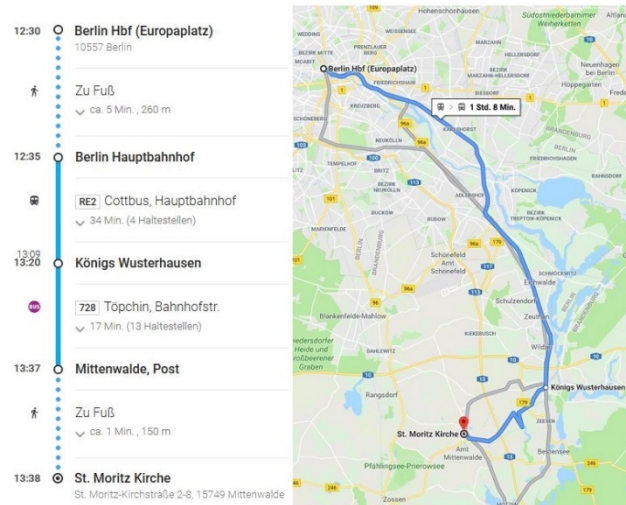

Öffentliche Verkehrsmittel:

© Google Maps

Von Berlin Hbf die RE 63974 Richtung Cottbus fahren. In Königs Wusterhausen umsteigen und die Busverbindung 728 Richtung Töpchin Bahnhofstr., Mittenwalde (Mark) bis zur Haltestelle Mittenwalde, Post nehmen. Südlich über Yorckstraße und die St.-Moritz-Kirchstraße sind es nur knapp 150m bis zum Treffpunkt an der St.-Moritz-Kirche.

Kontakt

Stiftung Zukunft Berlin

Nina Lütjens

Klingelhöferstraße 7 | 10785 Berlin

Fon +49 (0)30 26 39 229 11

Fax +49 (0)30 26 39 229 22

luetjens@stiftungzukunftberlin.eu

stiftungzukunftberlin.eu | facebook.com/stiftungzukunftberlin