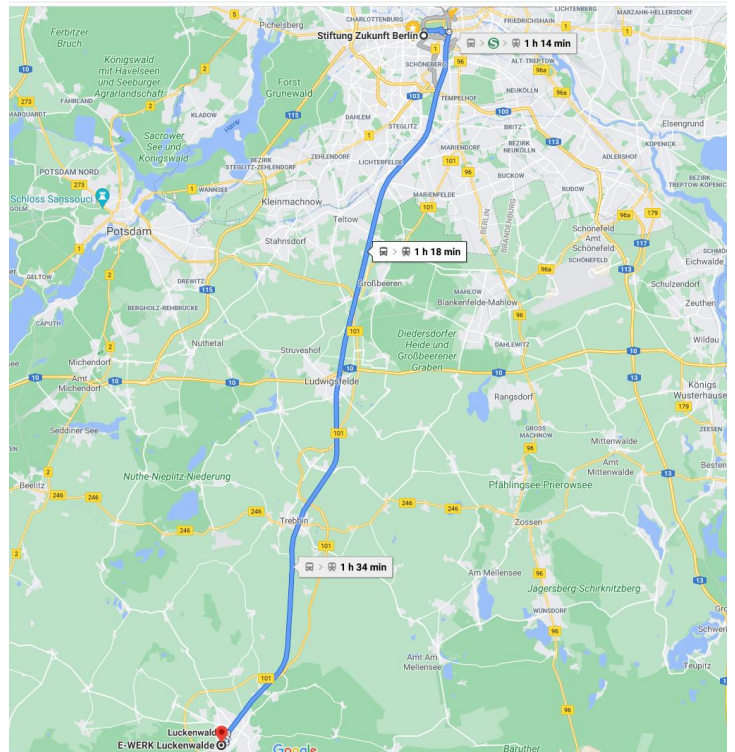

Kontakt:

Stiftung Zukunft Berlin

Nina Lütjens

Klingelhöferstraße 7 | 10785 Berlin

luetjens@stiftungzukunftberlin.eu

stiftungzukunftberlin.eu | facebook.com/stiftungzukunftberlin