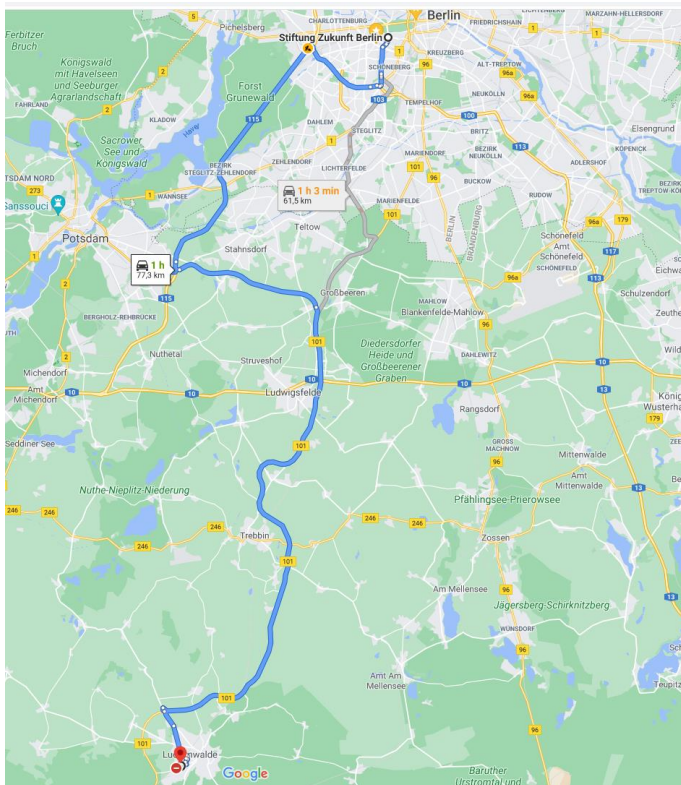

### Wegbeschreibung:

Start: Stiftung Zukunft Berlin. Von der Martin-Luther-Straße die A 100 nehmen. Auf A115/E51, L40 und B101 bis Luckenwalde fahren, auf B101 die Ausfahrt Richtung Luckenwalde-Zentrum/Berkenbrück/Berkenbrücker Chaussee/Feuerwehrtechnisches Zentrum/Fläming Therme nehmen. Die Berkenbrücker Chaussee folgen, anschließend die Str. des Friedens (über die Heinrich-Zille-Straße, Käthe-Kollwitz-Straße, Holzstraße, Bussestraße und Stiftstraße) bis zur Rudolf-Breitscheid-Straße nehmen. Das Ziel befindet sich auf der rechten Seite.