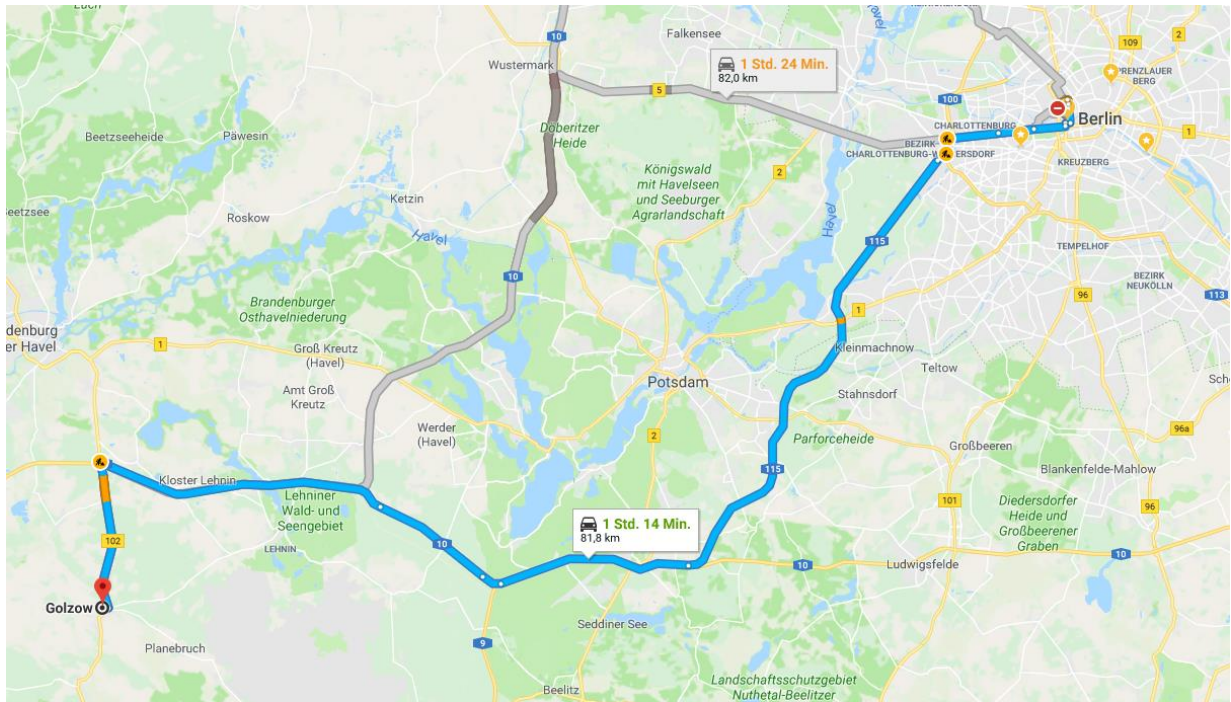

Anfahrt zur Barockkirche Golzow Hauptstraße 11, 14778 Golzow (Potsdam-Mittelmark)

© Google Maps

Auto:

Ab Berlin Hauptbahnhof, Europaplatz 1
Über Chausseestraße, Müllerstraße und Seestraße auf die A100 Richtung Süden
Ausfahrt A115/E51 Richtung Magdeburg/Leipzig/Potsdam (28 km)
Am Dreieck Nuthetal auf A10/E51 (ca. 18 km)
Weiter auf A2 (15,9 km)
Bei Ausfahrt 78-Brandenburg auf B102 in Richtung Brandenburg/Belzig bis Golzow (8 km)

Zug:

Ab Berlin Hbf 10:13 Uhr – RE7 nach Bad Belzig
Über Bad Belzig 11:29 Uhr – Bus 581 nach Brandenburg ZOB
An Golzow (Potsdam-Mittelmark), Anger 11:56 Uhr

Ab Berlin Hbf 11:41 Uhr – RE1 Richtung Brandenburg Hbf bis Potsdam, Charlottenhof Bhf
Über Potsdam, Charlottenhof Bhf 12:21 Uhr – Bus 580 Richtung Bad Belzig
An Golzow (Potsdam-Mittelmark), Anger 13:20 Uhr

Ab Golzow (Potsdam-Mittelmark), Anger 17:01 Uhr – Bus 581 nach Bad Belzig Bhf
Über Bad Belzig 17:43 – RE 7 Richtung Wünsdorf-Waldstadt nach Berlin Hbf
An Berlin Hbf 18:44 Uhr

Ab Golzow (Potsdam-Mittelmark), Anger 17:56 Uhr – Bus 581 nach Brandenburg Hbf
Über Brandenburg Hbf 18:25 Uhr – RE1 Richtung Frankfurt(Oder)
An Berlin Hbf 19:19 Uhr

Kontakt

Stiftung Zukunft Berlin
Nina Lütjens
Klingelhöferstraße 7 | 10785 Berlin
Fon +49 (0)30 26 39 229 11
Fax +49 (0)30 26 39 229 22
luetjens@stiftungzukunftberlin.eu
stiftungzukunftberlin.eu | facebook.com/stiftungzukunftberlin